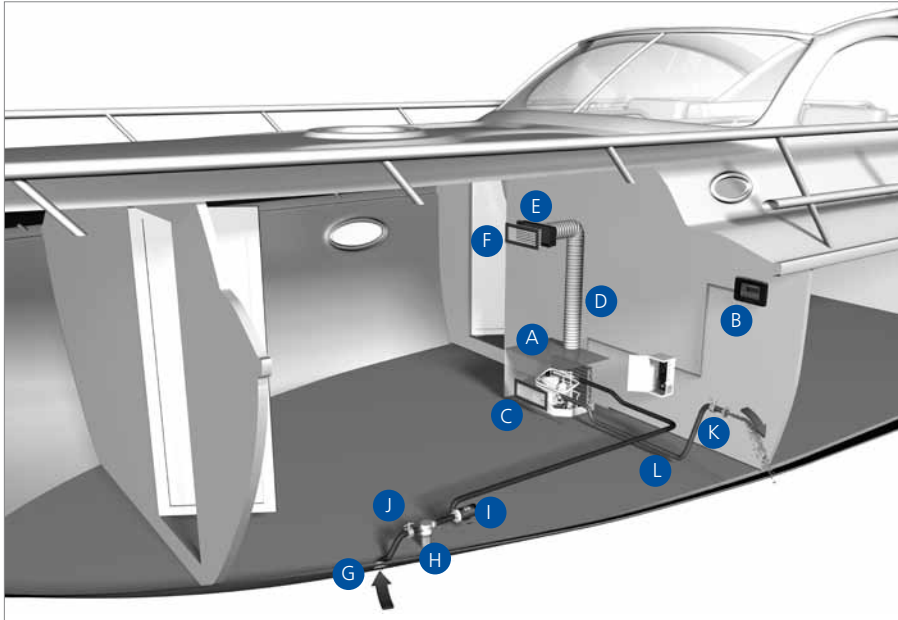

Einbaubeispiel einer Webasto BlueCool Classic Klimaanlage:

- **A** Klimaanlage
- **B** Bedienelement
- **C** Luftausströmrgitter
- **D** Luftführung
- **E** Übergangsbox
- **F** Lufteintrittsgitter
- **G** Seewassereinlass
- **H** Seewasserfilter
- **I** Seewasserpumpe
- **J** Abschlussventil
- **K** Ablassventil
- **L** Wasserleitung

Technische Daten:

Modell	SC5	SC6,5	SC7	SC9	SC12	SC16	SC20	SC24	SC30
Kühlleistung (BTU/h)	5.000	6.500	7.000	9.000	12.000	16.000	20.000	24.000	30.000
Kühlleistung (kW)	1,5	1,9	2,0	2,6	3,5	4,7	5,8	7,0	8,8
Netzspannung (V)	230 / 115	115	230	230 / 115	230 / 115	230 / 115	230	230	230
Stromaufnahme / Anlaufstrom* (A)	2,1 / 5	2,8 / 6	2,8 / 6	3,2 / 7,5	4,3 / 9	5,5 / 12	6,5 / 14	8 / 18	9,5 / 22
Nettogewicht (kg)	21	21	24	26	29	36	38	47	51
Abmessungen L x B x H (mm)	424 x 285 x 278	444 x 285 x 278	434 x 285 x 301	459 x 382 x 312	467 x 451 x 315	491 x 451 x 346	486 x 451 x 386	504 x 508 x 387	509 x 609 x 392

*Anlaufstrom des Kompressors gilt für ungefähr 0,3 Sekunden. Die Werte müssen für 115 V Versionen verdoppelt werden.
Alle Abmessungen beinhalten eine Toleranz von etwa +/-10 mm
Angaben ohne Gewähr

Beratung · Einbau · Service